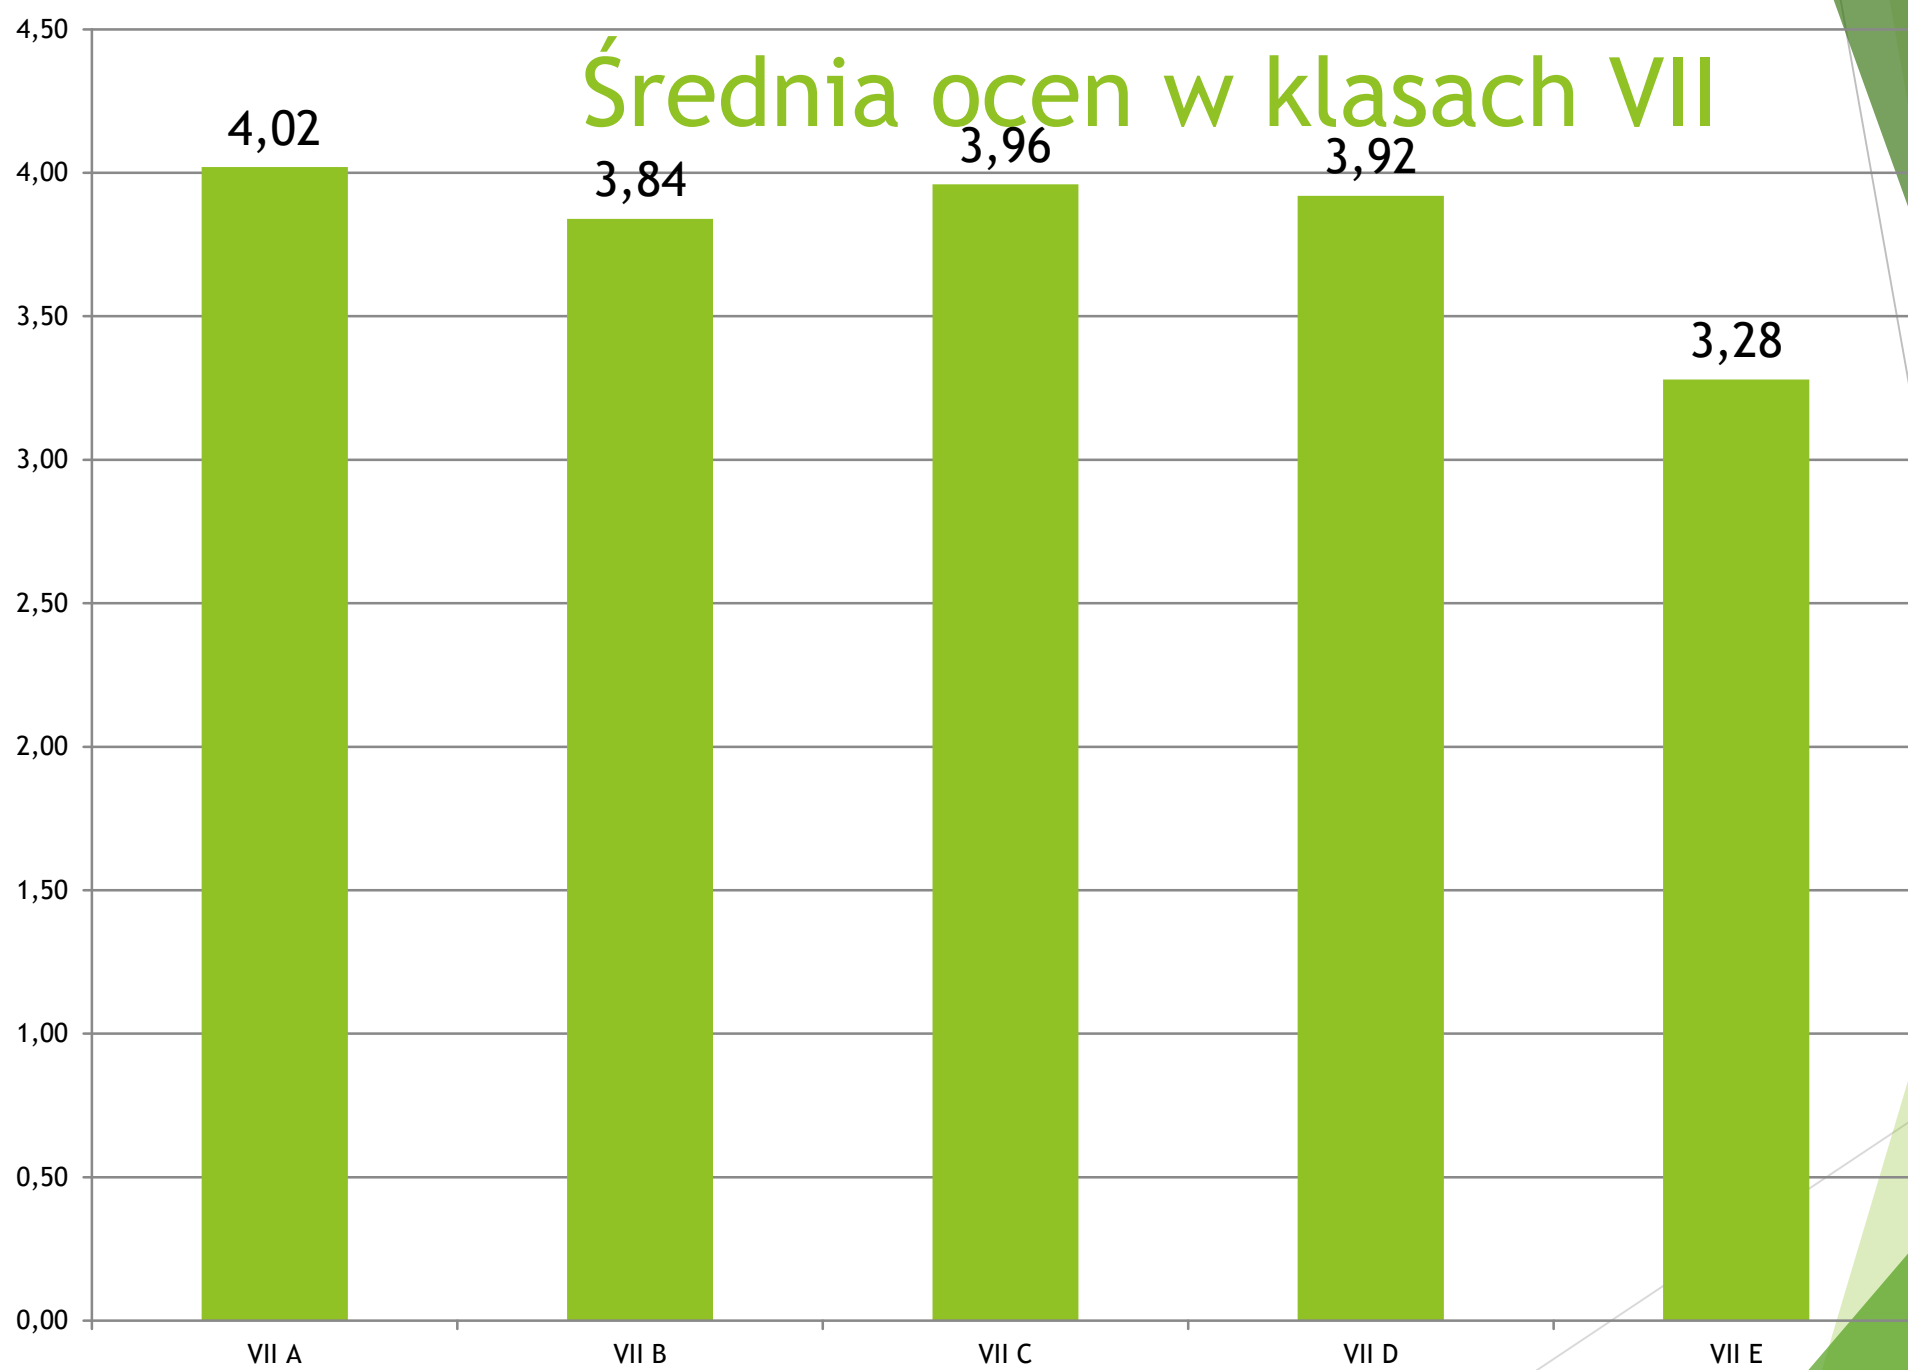

SZKOŁA PODSTAWOWA NR 3
im. Orłąt Lwowskich
w Oławie

Podsumowanie I semestru roku szkolnego 2017/2018

Frekwencja klasy VII

Frekwencja klasy II

Frekwencja klasy III

Frekwencja w poziomach

Średnia ocen w klasach VII

Średnia ocen w klasach II

Średnia ocen w klasach III

Średnia ocen w poziomach