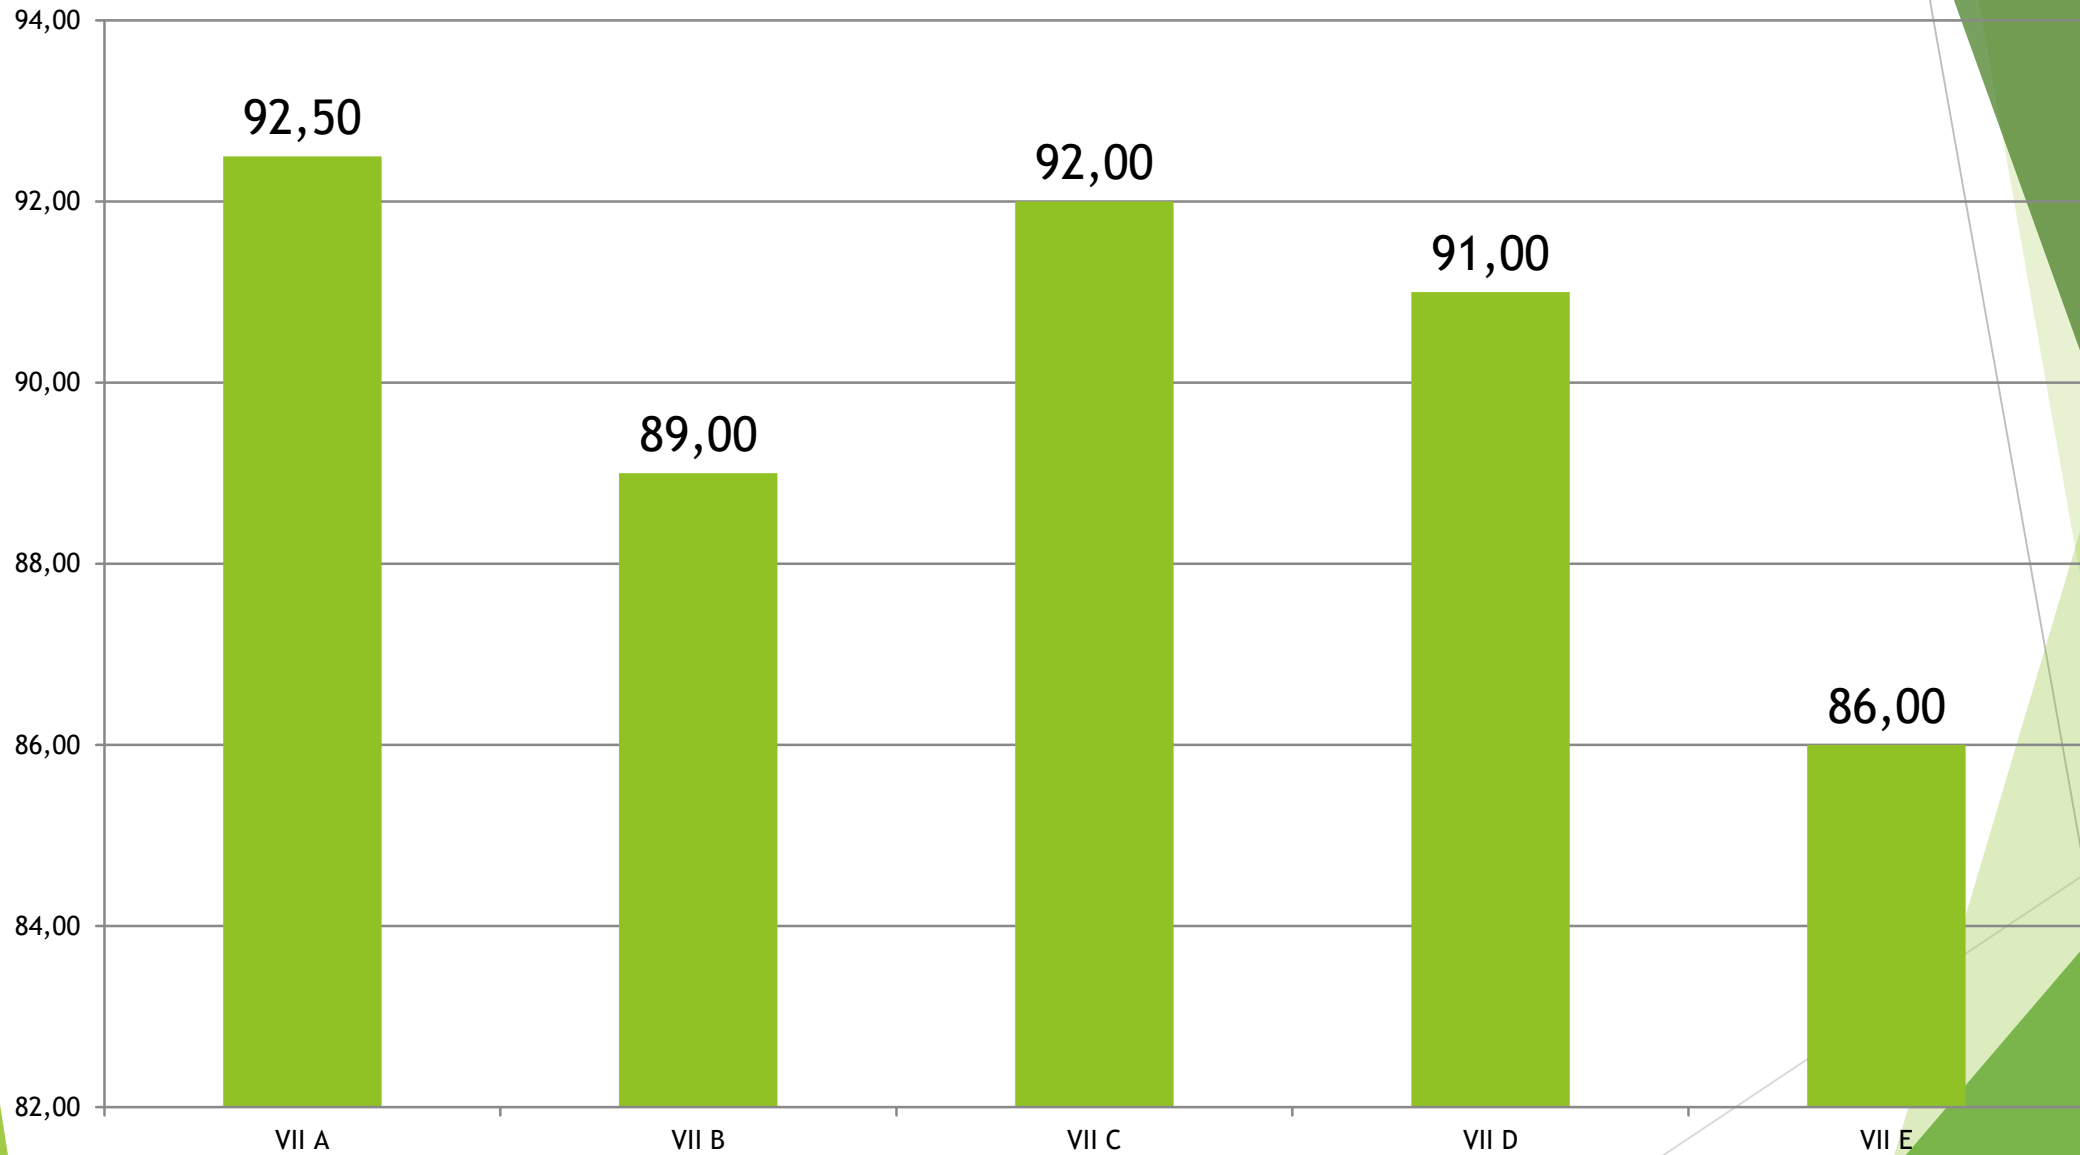

SZKOŁA PODSTAWOWA NR 3
im. Orłąt Lwowskich
w Oławie

Podsumowanie I semestru roku szkolnego 2017/2018

Frekwencja klasy VII

Frekwencja klasy II

Frekwencja klasy III

Frekwencja w poziomach

Średnia ocen w klasach VII

Średnia ocen w klasach II

Średnia ocen w klasach III

Średnia ocen w poziomach