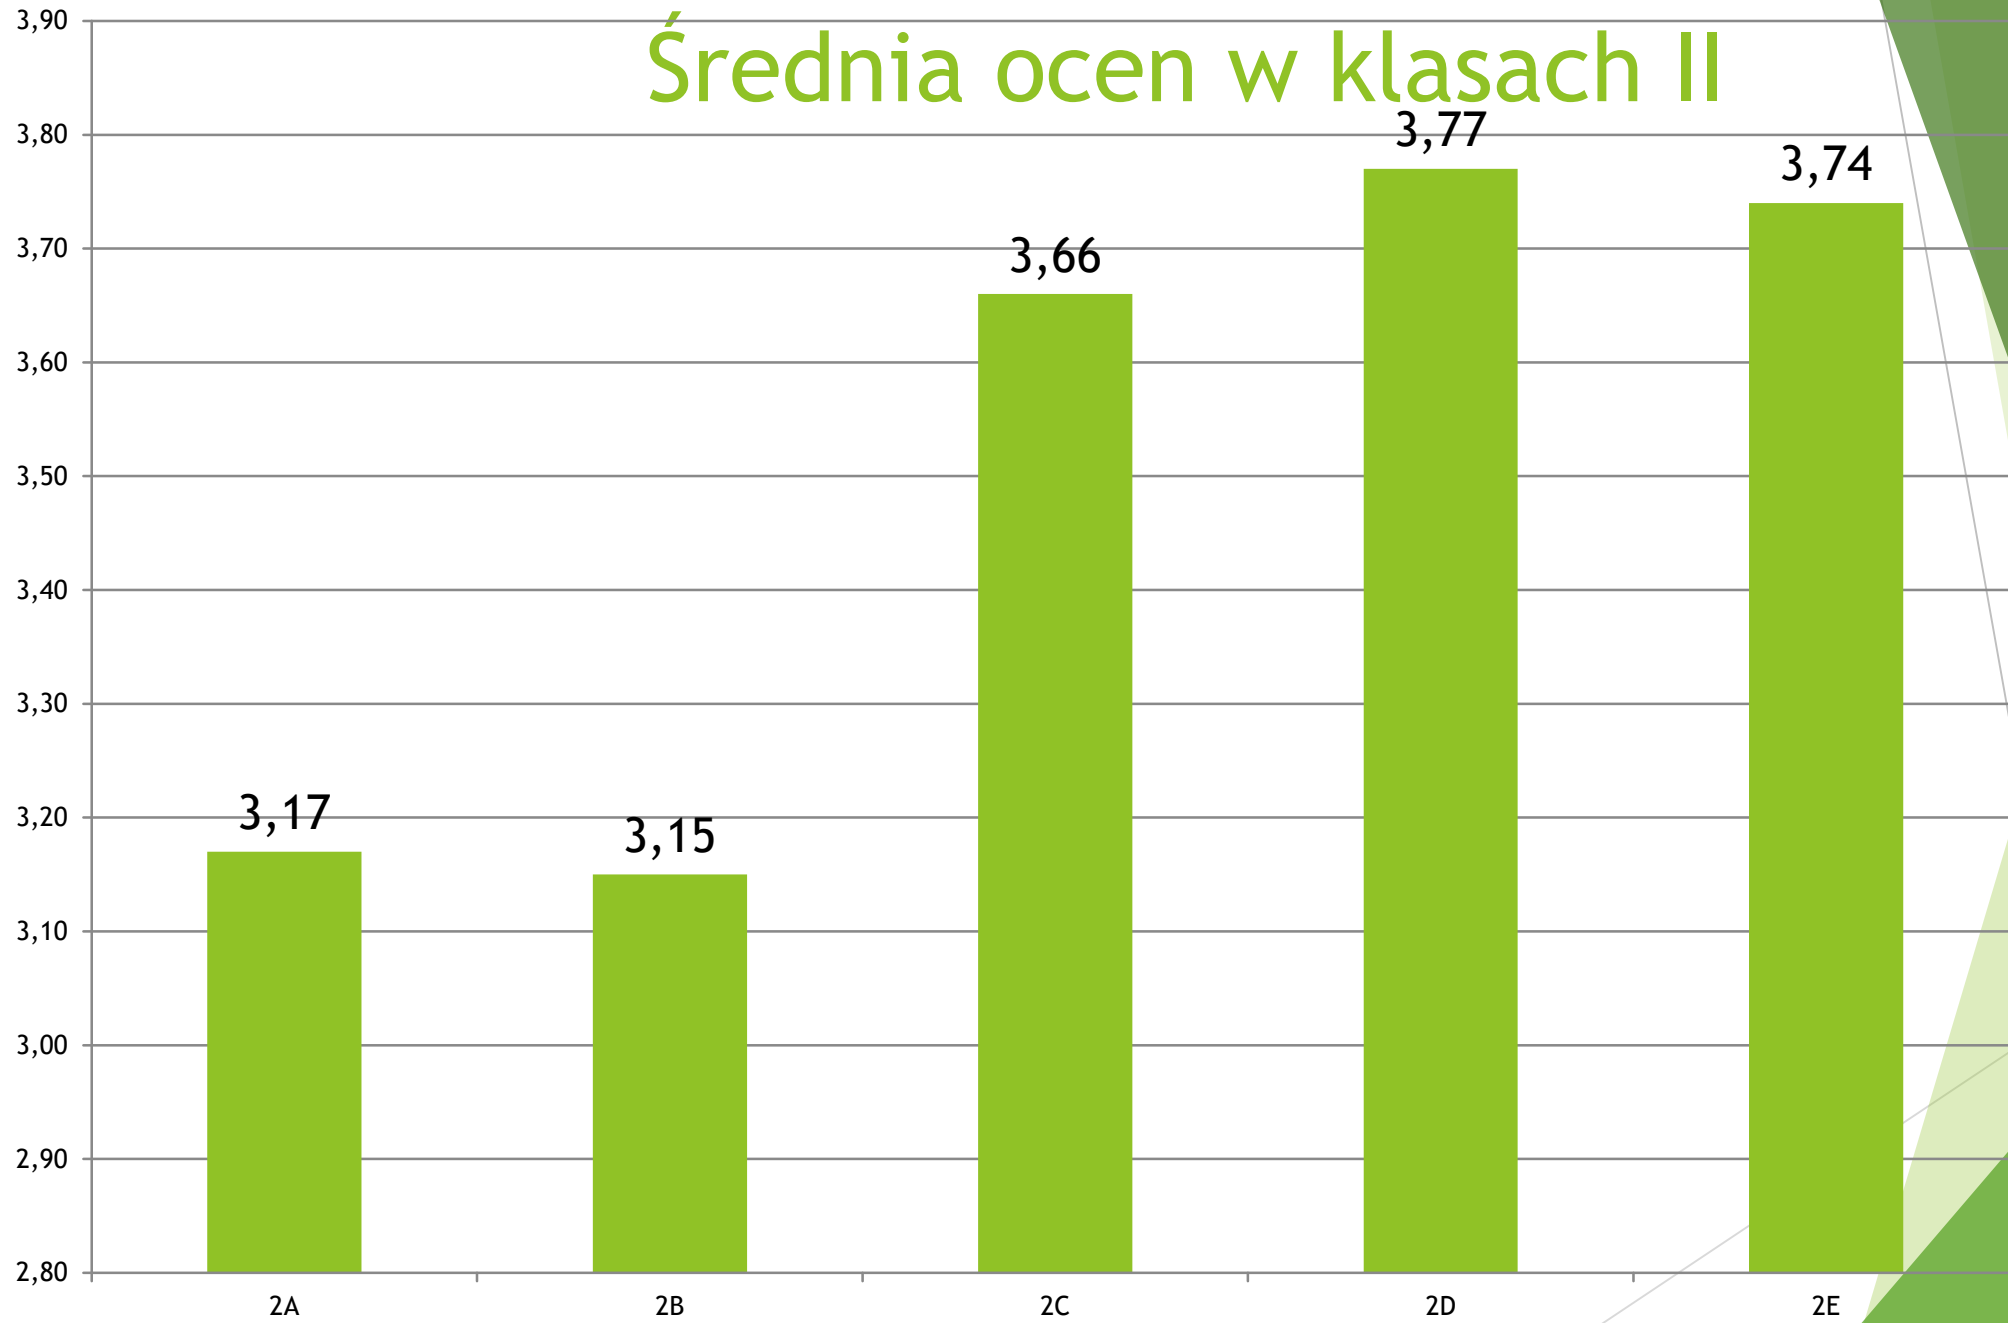

SZKOŁA PODSTAWOWA NR 3
im. Orłąt Lwowskich
w Oławie

Podsumowanie I semestru roku szkolnego 2017/2018

Frekwencja klasy VII

Frekwencja klasy II

Frekwencja klasy III

Frekwencja w poziomach

Średnia ocen w klasach VII

Średnia ocen w klasach II

Średnia ocen w klasach III

Średnia ocen w poziomach