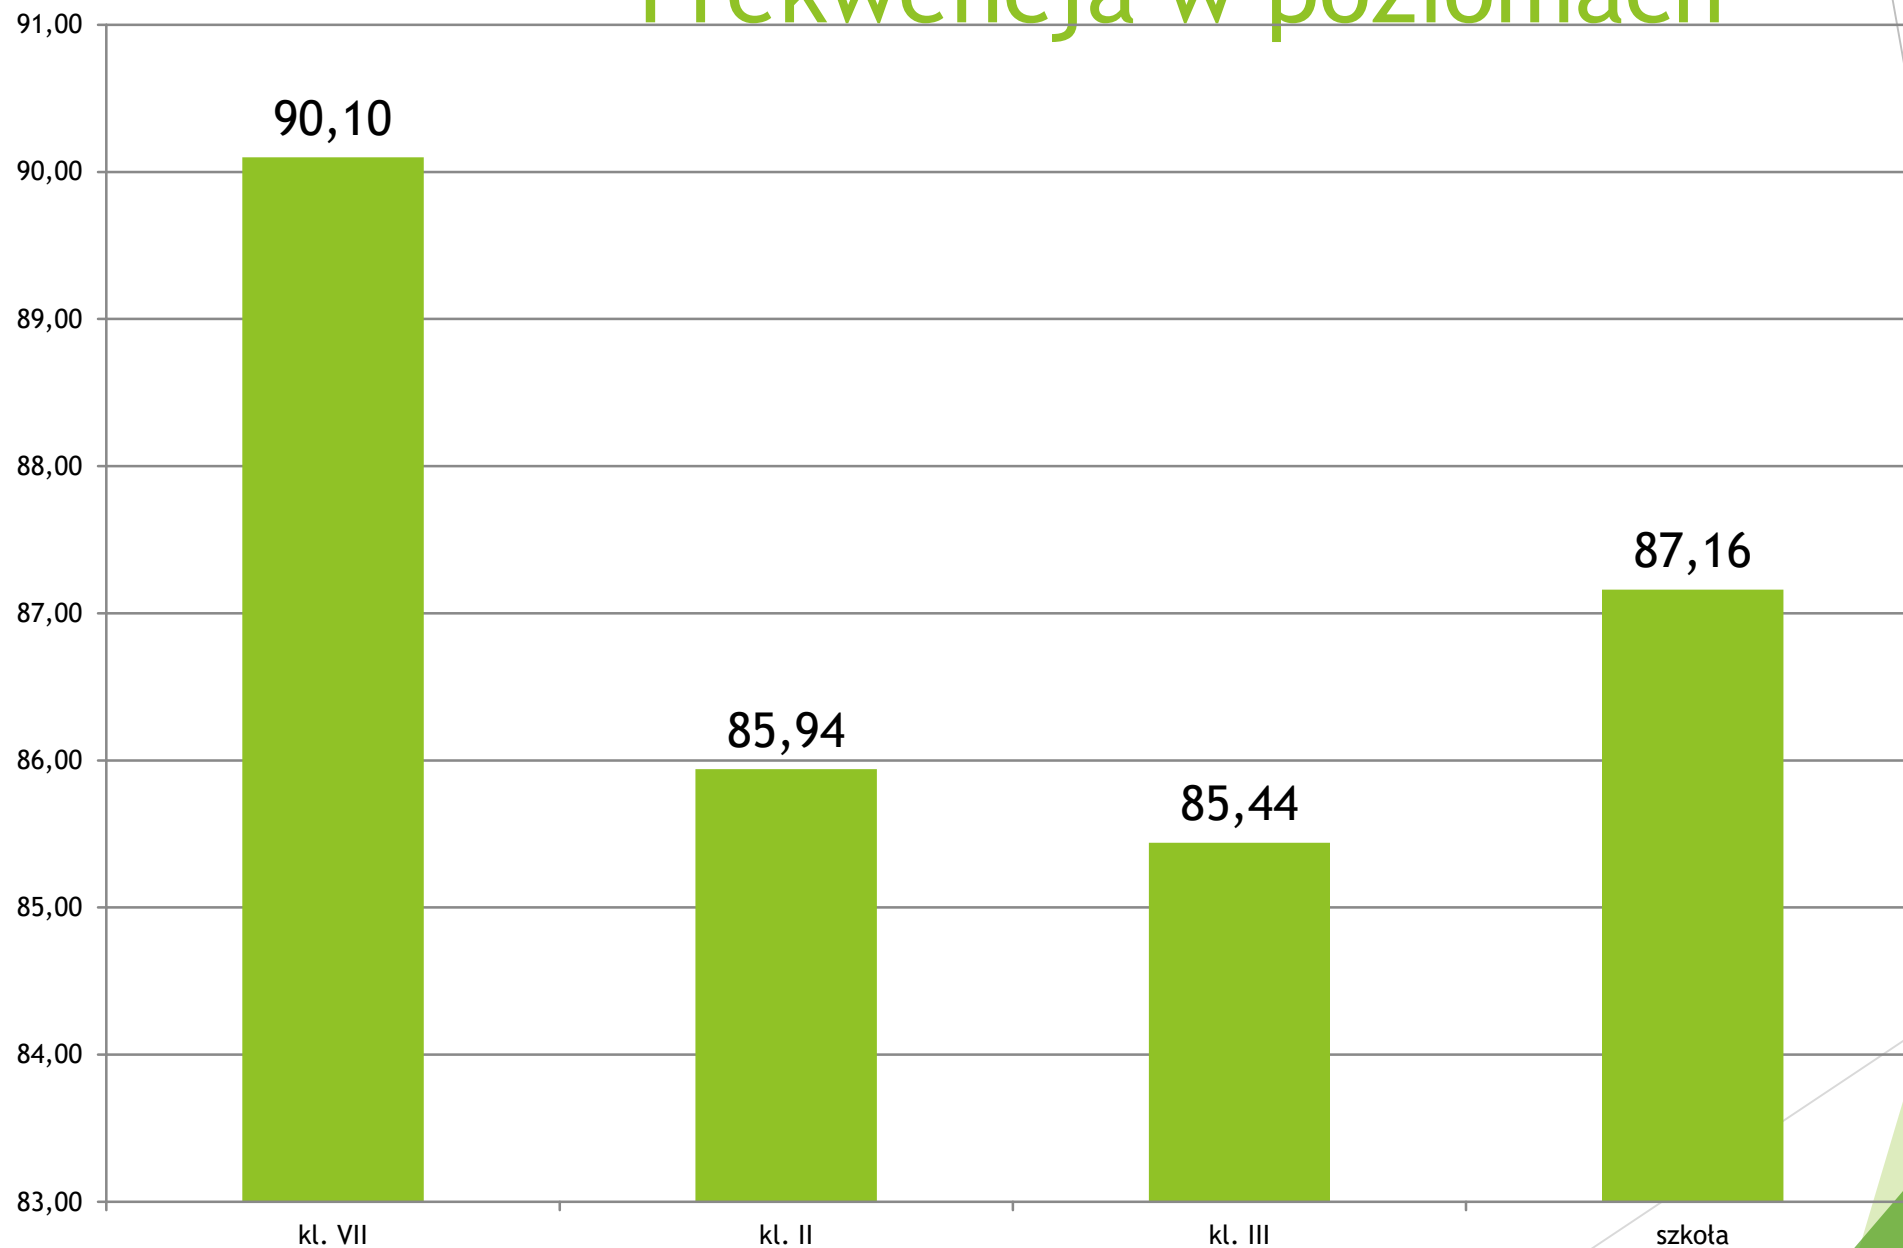

SZKOŁA PODSTAWOWA NR 3
im. Orłąt Lwowskich
w Oławie

Podsumowanie I semestru roku szkolnego 2017/2018

Frekwencja klasy VII

Frekwencja klasy II

Frekwencja klasy III

Frekwencja w poziomach

Średnia ocen w klasach VII