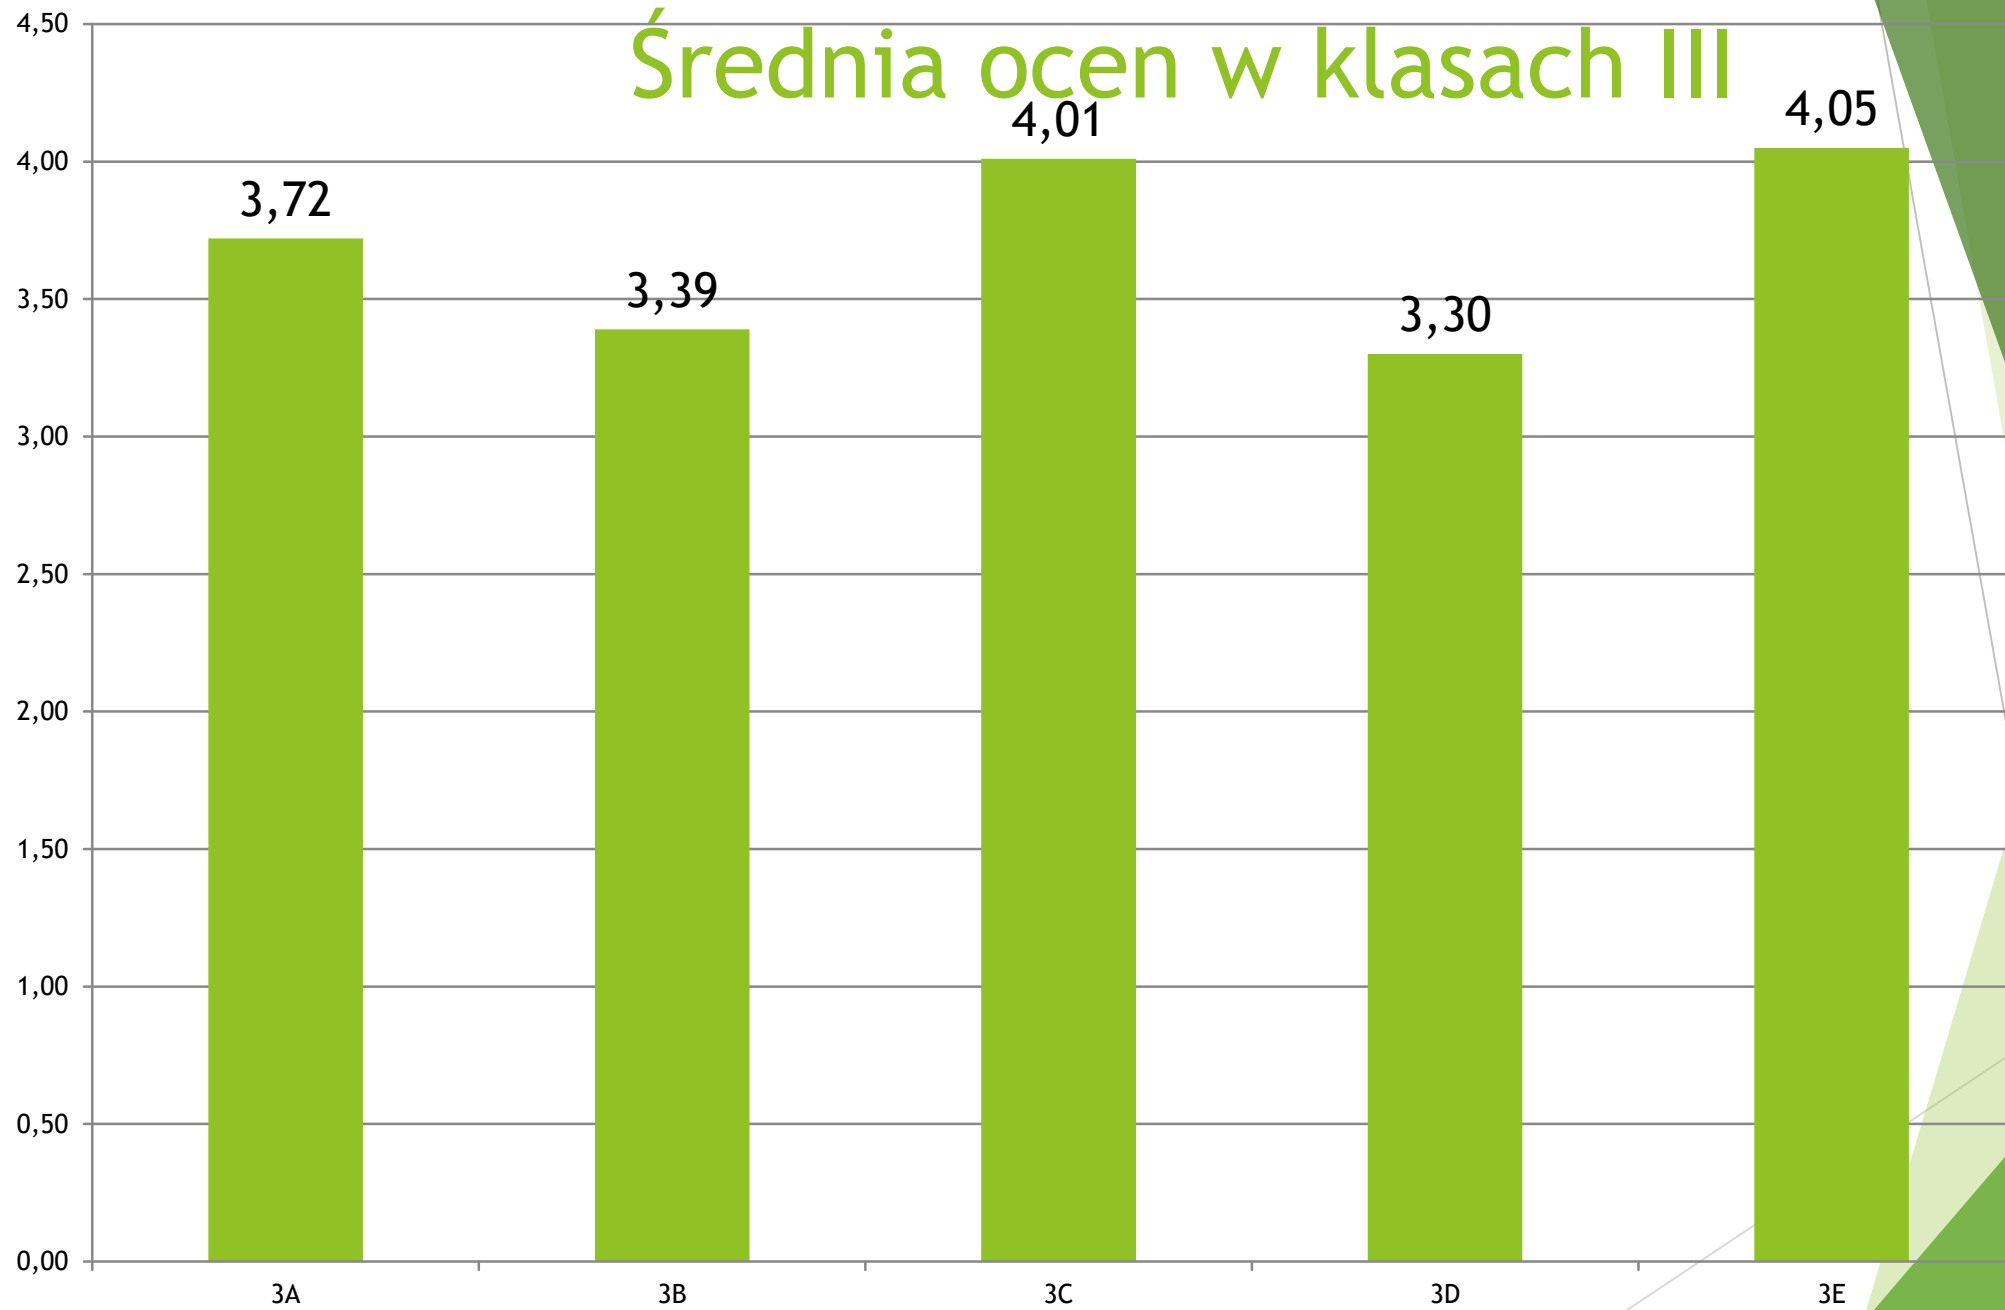

SZKOŁA PODSTAWOWA NR 3
im. Orłąt Lwowskich
w Oławie

Podsumowanie I semestru roku szkolnego 2017/2018

Frekwencja klasy VII

Frekwencja klasy II

Frekwencja klasy III

Frekwencja w poziomach

Średnia ocen w klasach VII

Średnia ocen w klasach II

Średnia ocen w klasach III

Średnia ocen w poziomach