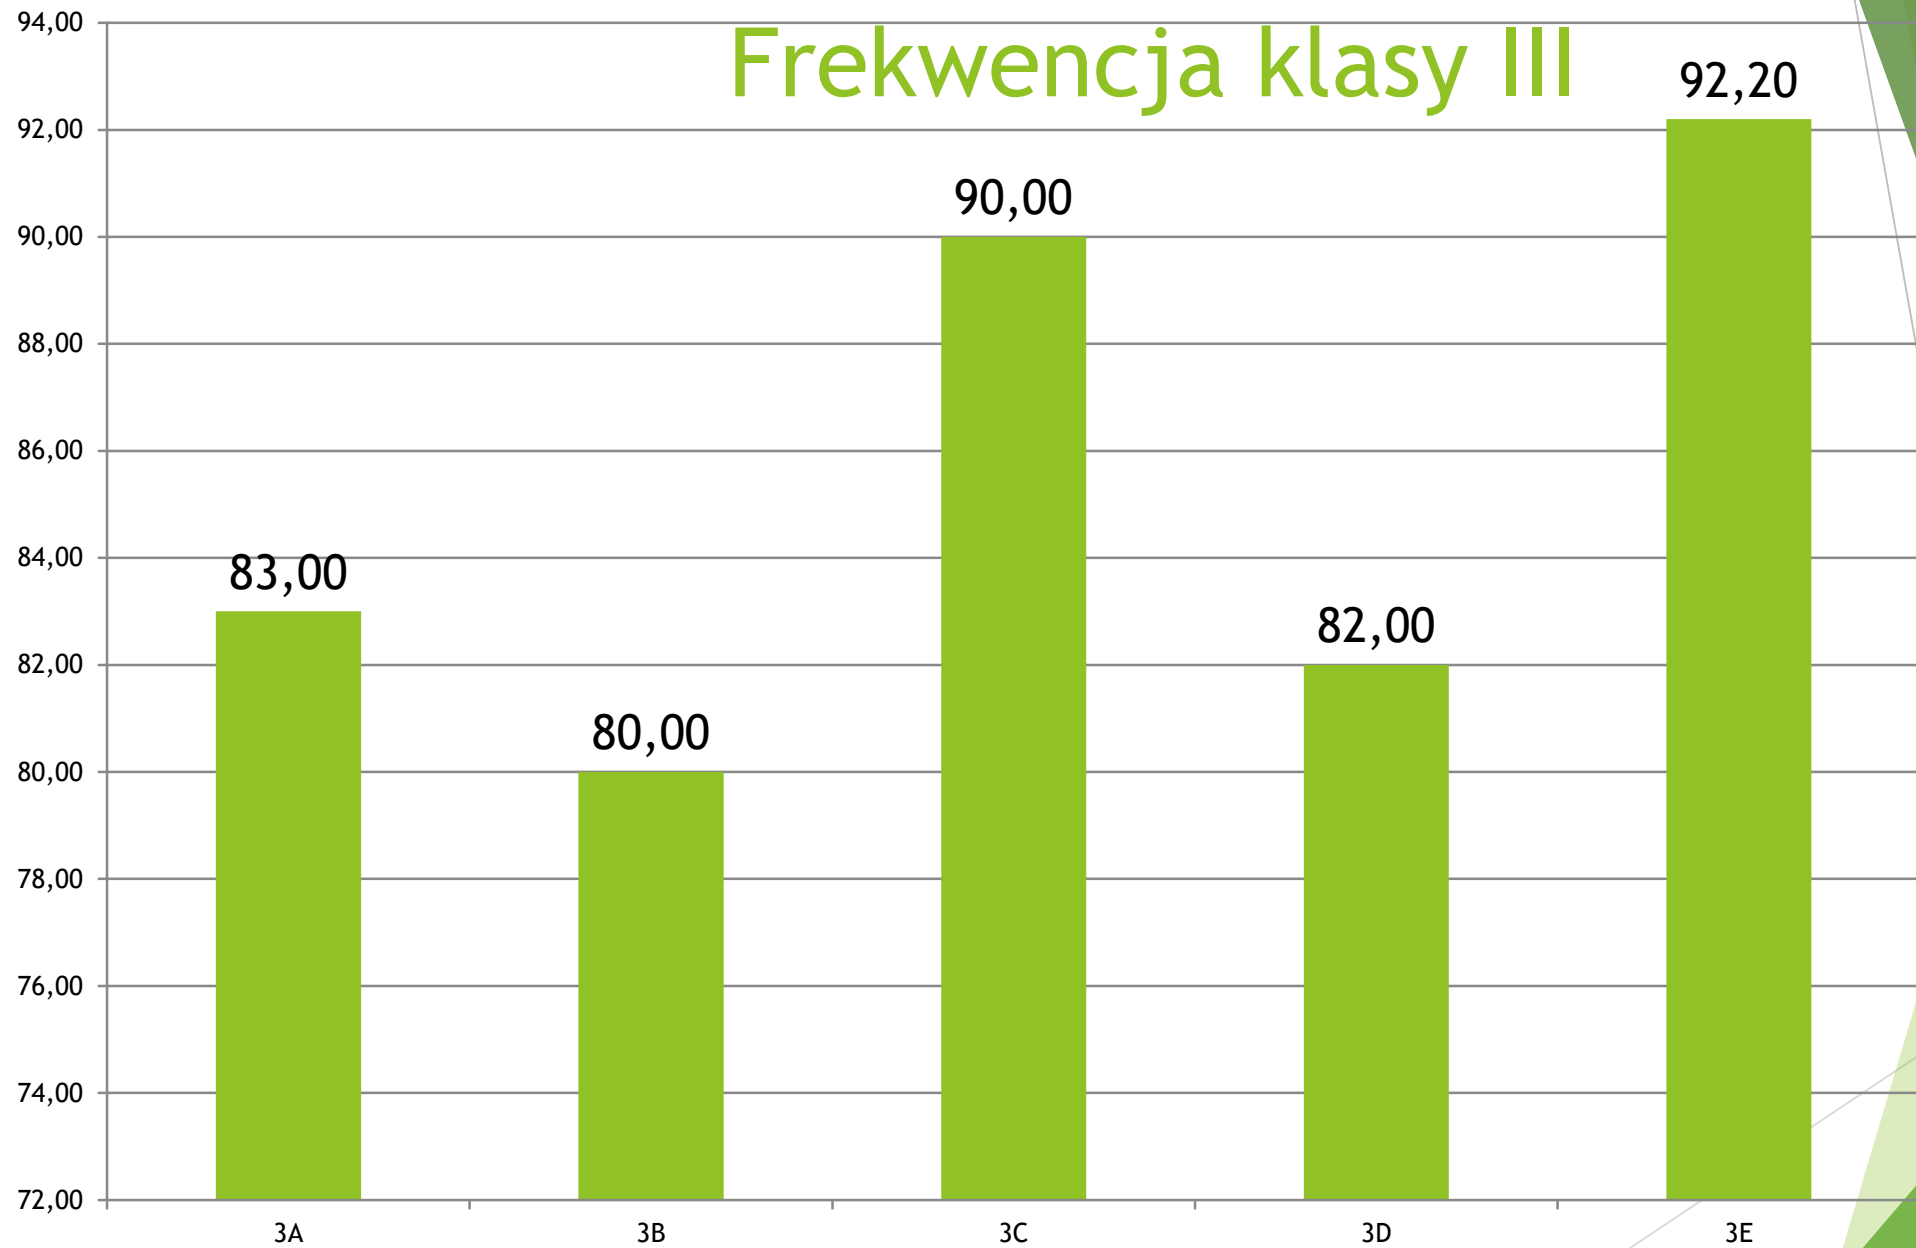

SZKOŁA PODSTAWOWA NR 3
im. Orłąt Lwowskich
w Oławie

Podsumowanie I semestru roku szkolnego 2017/2018

Frekwencja klasy VII

Frekwencja klasy II

Frekwencja klasy III

Frekwencja w poziomach

Średnia ocen w klasach VII